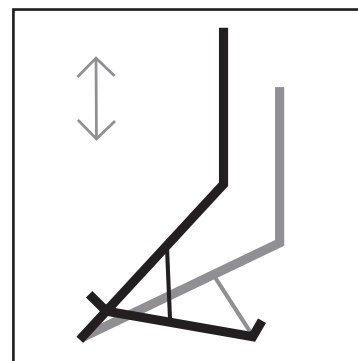

# Laptop/Tablet Ständer

Der Mousetrapper Laptop/Tablet Ständer passt perfekt zu einem iPad, E-Reader, Laptop oder Tablet PC. Sein ergonomisches Design hilft Nutzern, den Problemen vorzubeugen, die durch schlechte Arbeitshaltung entstehen. Der Laptop/Tablet Ständer kann auf sechs unterschiedliche Winkel eingestellt werden. Die Verstellmöglichkeit verbessert die Wärmeableitung und verleiht dem Ständer ein kompaktes, mobiles Design.

## Leistungsmerkmale

- Schlankes Design, aus Aluminium gefertigt; zusammenklappbar und mobil
- In Höhe und Breite verstellbar
- Sechs unterschiedliche Winkel für bequemen Sichtabstand
- Tasche aus Neopren

## Daten

- Länge: 254 mm
- Breite: 183/267 mm (min/max)
- Höhe: 10/184 mm (min/max)
- Gewicht: 540 g
- Produktcode: TB402