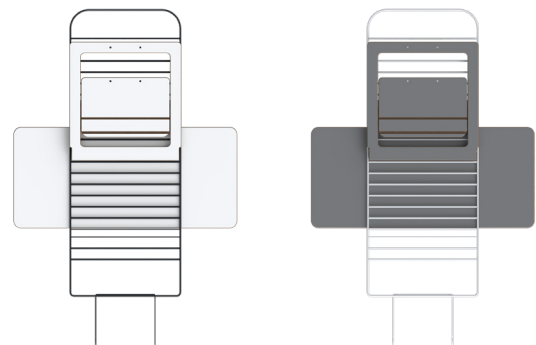

Standfriend

Elegant och ergonomisk. Standfriend från Mousetrapper är senaste tillskottet till vår familj av lösningar som hjälper dig undvika onödigt smärta när du arbetar framför datorn. Genom att växla mellan stående och sittande så mår du bättre och orkar mer. Komplettera med ett centrerat pekdon så får du en elegant, ergonomisk lösning – hemma eller på kontoret.

Fördelar med Standfriend

Vi mår alla bra av att variera arbetspositionen. Standfriend är en utmärkt lösning för att enkelt kunna variera din position. Den smarta designen gör det enkelt att hitta rätt arbetshöjd. Den generösa ytan för tangentbordet ger gott om plats för din mobil, anteckningsblock eller ditt vattenglas.

Standfriend är enkel att förvara och den ihopvikta, platta designen tar inte upp mycket plats. Häng den på väggen, eller ställ undan, när den inte behövs.

Fakta

- » Bredd: 600 mm
- » Djup: 495 mm
- » Höjd: 680 mm
- » Vikt: 6.5 kg
- » Arbetshöjd: 150-190 cm
- » Max. skärmstorlek: 17"
- » Max. belastning: 7 kg

Två färger i en:

Skivan är vändbar, välj mellan en slät Vit yta eller elegant Grafitgrå. Stället finns i antingen svart eller ljusgrå metall.

- » Modell TB501: Ställ i svart metall
- » Modell TB502: Ställ i ljusgrå metall